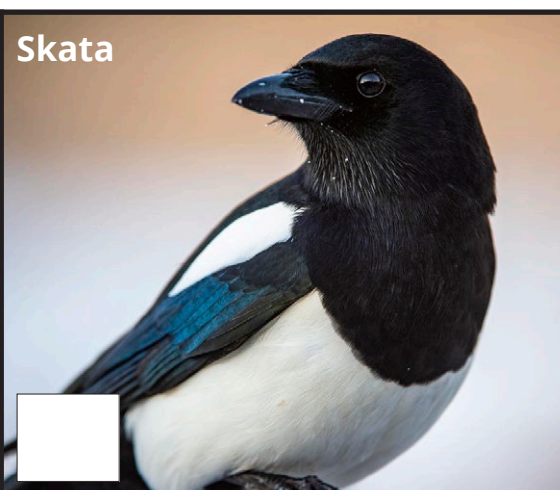

Björklöv

PANDAKLUBBEN 

Tack för att du är medlem och stödjer WWF.
Du är djurens och naturens hjälte!

www.se/pandaklubben

Tävling för alla barn

Pandaklubbens artbingo

Ut och leta i naturen – där finns många roliga saker att upptäcka!
Leta upp en myrstack, en skata, en vitsippa och en björk.
Ta hjälp av en vuxen och ta gärna bild på fynden!